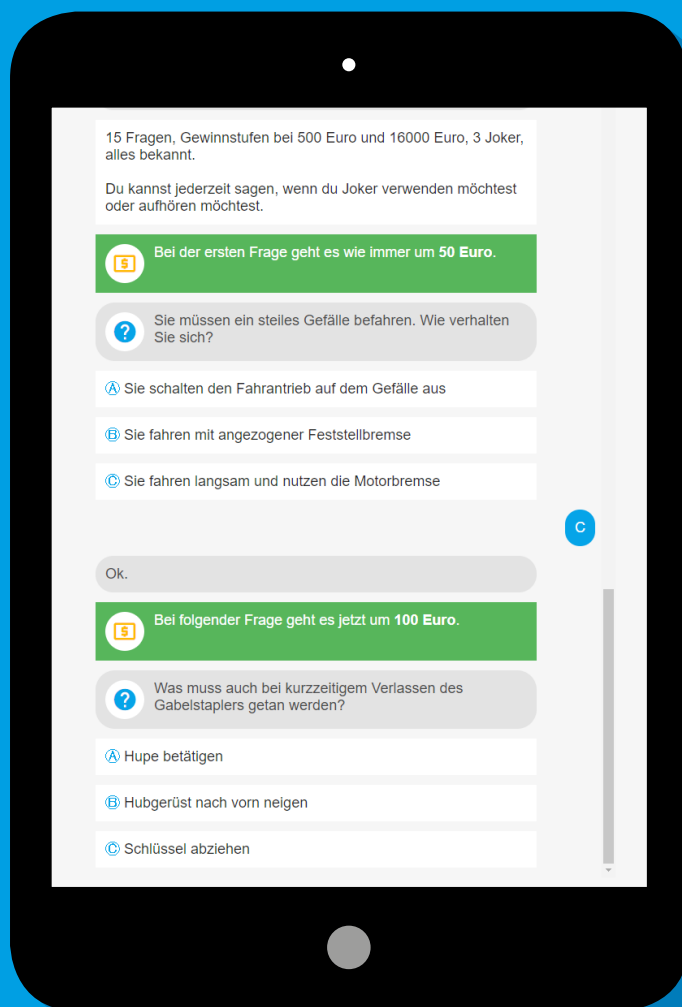

PRÜFUNGSTRAINING FÜR GABELSTAPLER- FAHRER:INNEN

AUSZUG AUS DEM QUIZZ