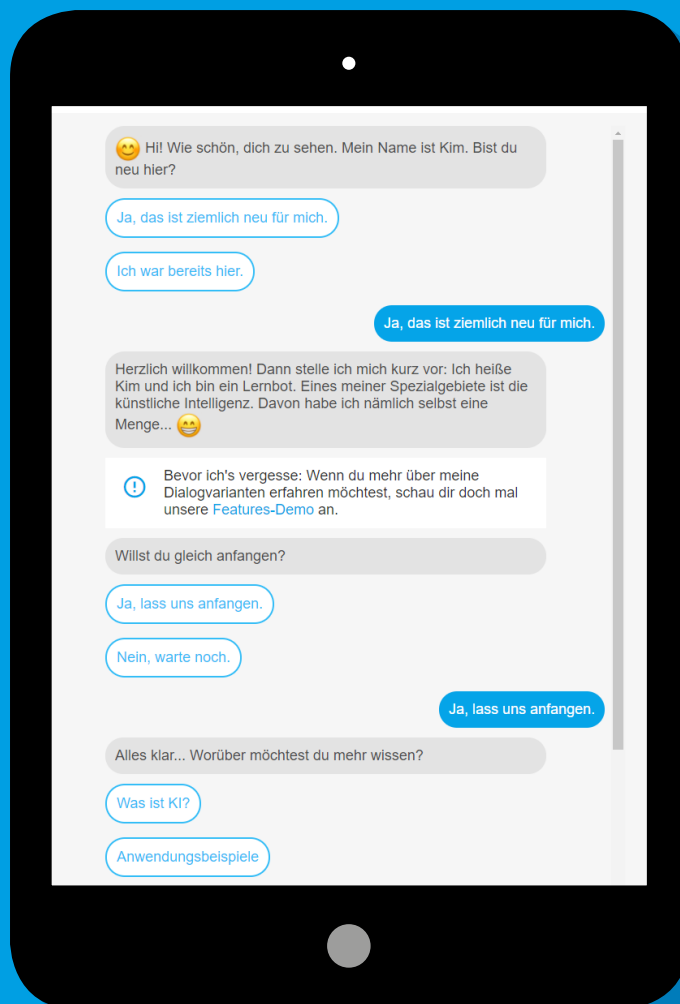

KIM ÜBER KI BASISWISSEN FÜR ALLE

SZENE AUS DEM BOTDIALOG