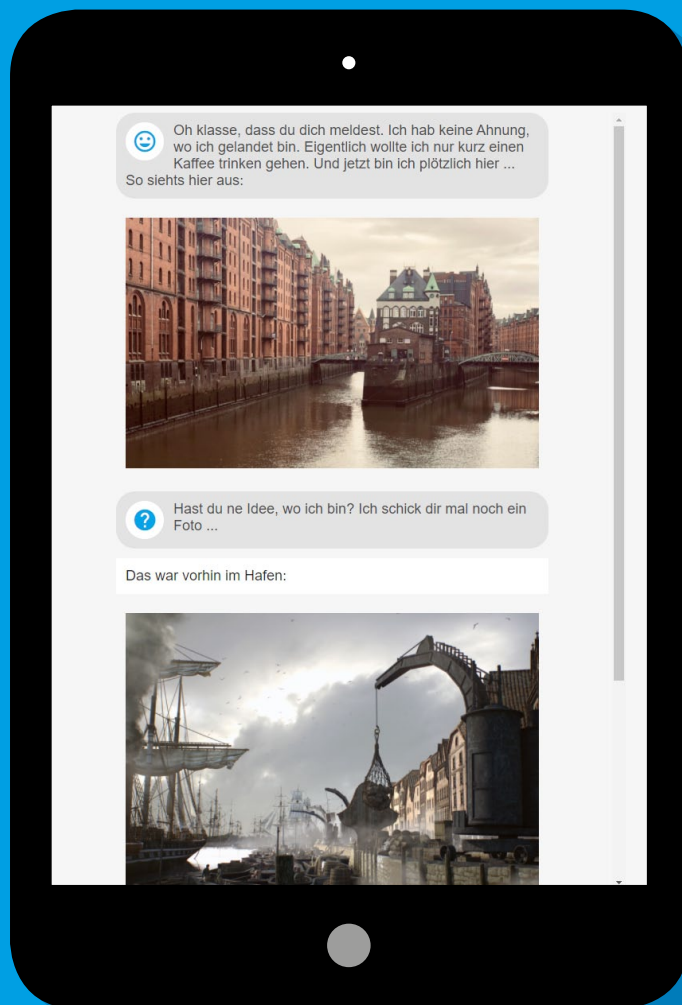

PIT IM WARENLAGER FACHKUNDE MATERIAL- WIRTSCHAFT

BEISPIELSEITE